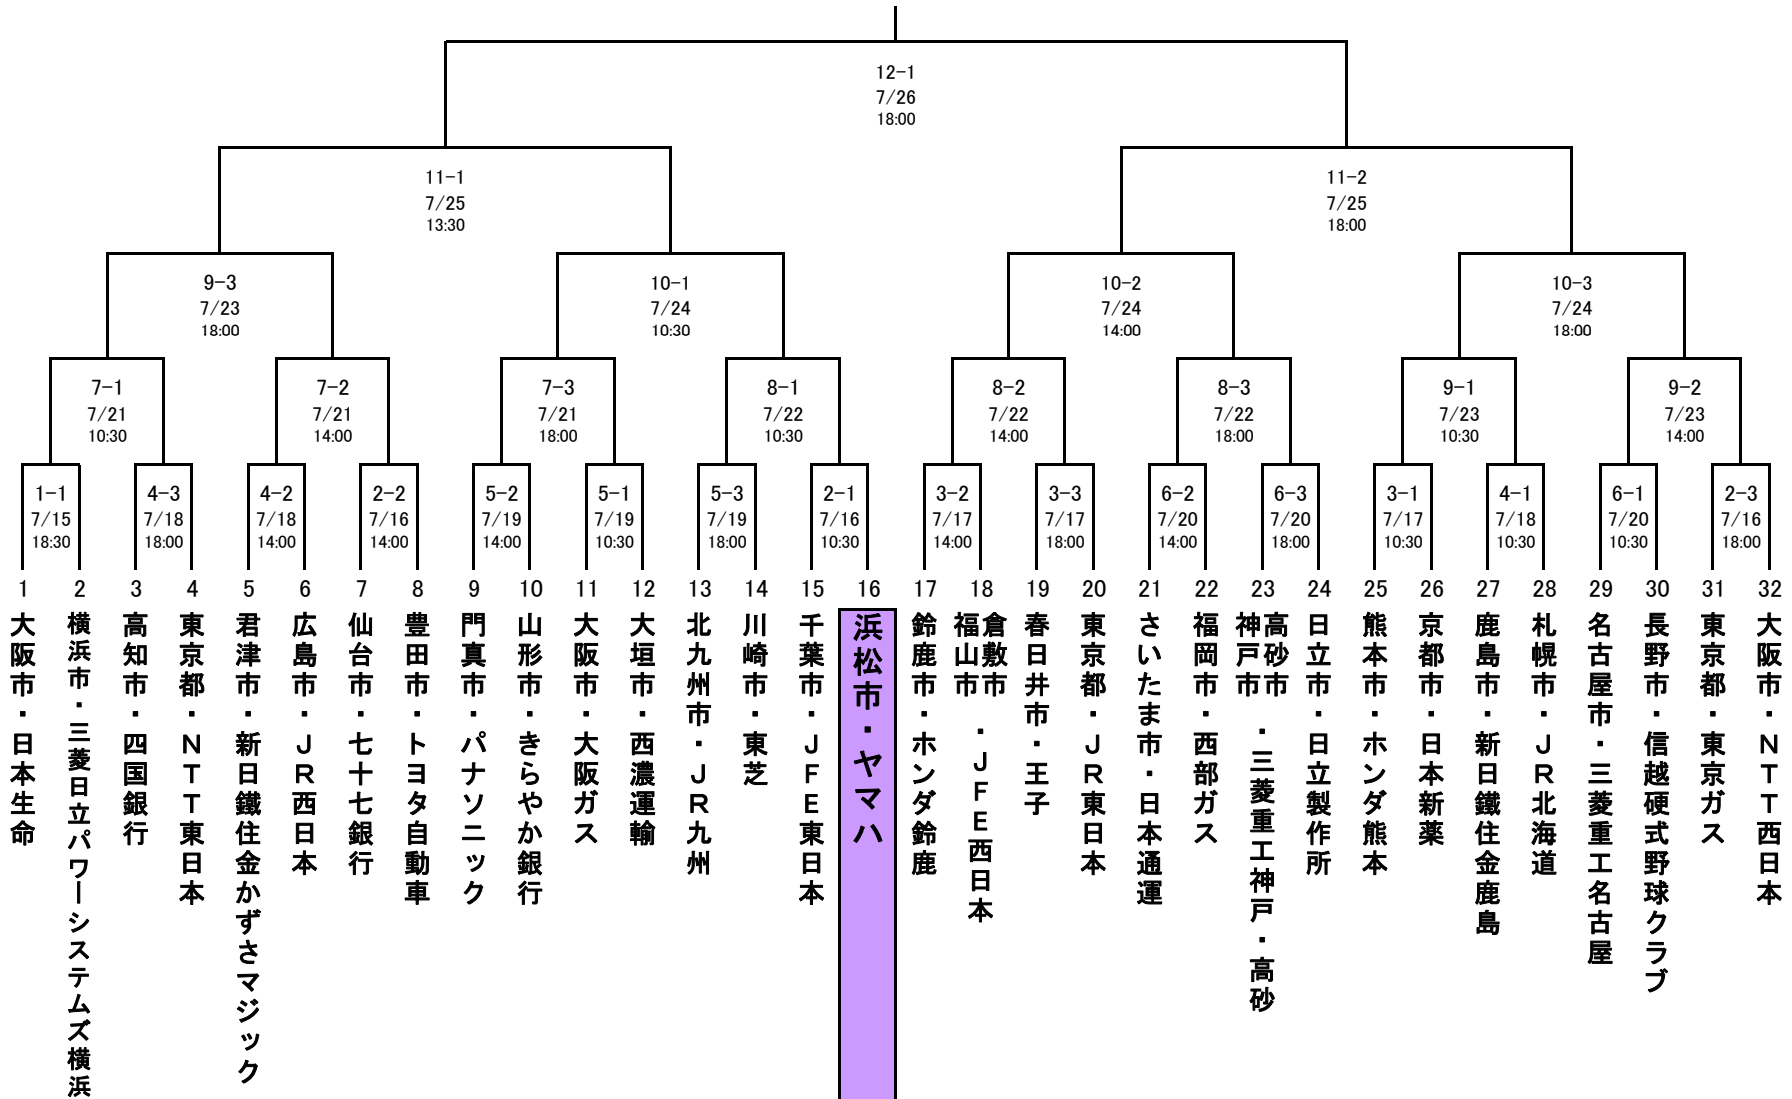

# 第87回都市対抗野球大会

開催期間:2016年7月15日(金)から12日間 場所:東京ドーム 出場チーム:32チーム

## ヤマハの試合日程

一回戦	7月16日(土)	10:30~	三塁側	準決勝	7月25日(月)	13:30~	三塁側
二回戦	7月22日(金)	10:30~	三塁側	決勝	7月26日(火)	18:00~	一塁側
三回戦	7月24日(日)	10:30~	三塁側				

初日	18:30	(開会式 16:50)
3試合日	10:30	14:00 18:00
準決勝	13:30	18:00
決勝	18:00	

※一回戦(第1日~第6日)の組合せは、左側から順ではございません。

※若番のチームが1塁側となります。