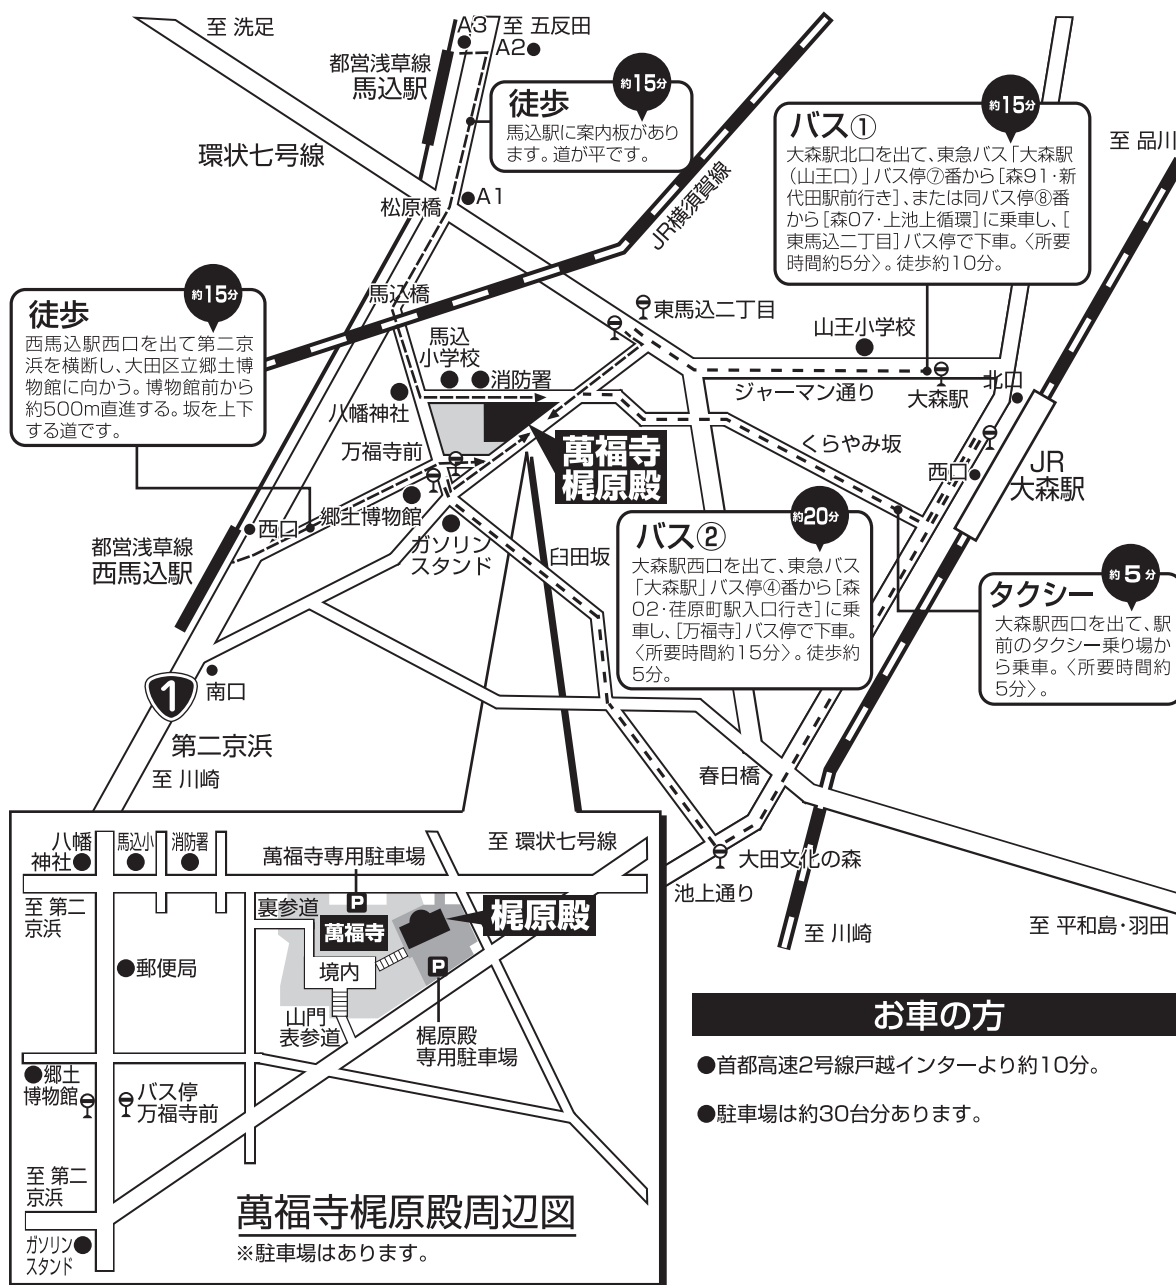

# 萬福寺 梶原殿ホール

## 案内図

### お車の方

- 首都高速2号線戸越インターより約10分。
- 駐車場は約30台分あります。

〒143-0025 東京都大田区南馬込1-48-2

TEL.03-3774-3030 FAX.03-3774-3031